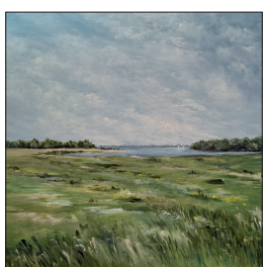

**Bildlegende**

- 3** Ausstellungs-Standort
- Malerei, Zeichnung
- Foto
- Skulptur, Objekt
- Keramik
- Collage

Die farbigen Kästchen weisen auf die Arbeitstechniken hin, die präsentiert werden.

**21 Doris Bedra**  
Malerei  
Bobek 3  
24376 Hasselberg  
Tel. 04643 1878 624  
Mobil 0171 9079790  
www.doris-bedra.de

**22 Thomas Stribick**  
Landschaftsmalerei,  
freie narrative Arbeiten,  
Fotografie  
Dorfstraße 14  
24395 Rabenholz  
Tel. 04643 187 874  
Mobil 01575 3070 920  
www.thomas-anton.de

**23 Gesine Seifert**  
Malerei  
Schwackendorf 32  
24376 Hasselberg  
Tel. 04642 6015  
Mobil 0173 6322810  
gesinenseifert32@gmail.com  
Gast:  
Britta Bendixen, Autorin  
Lesung Sa.15.00 Uhr