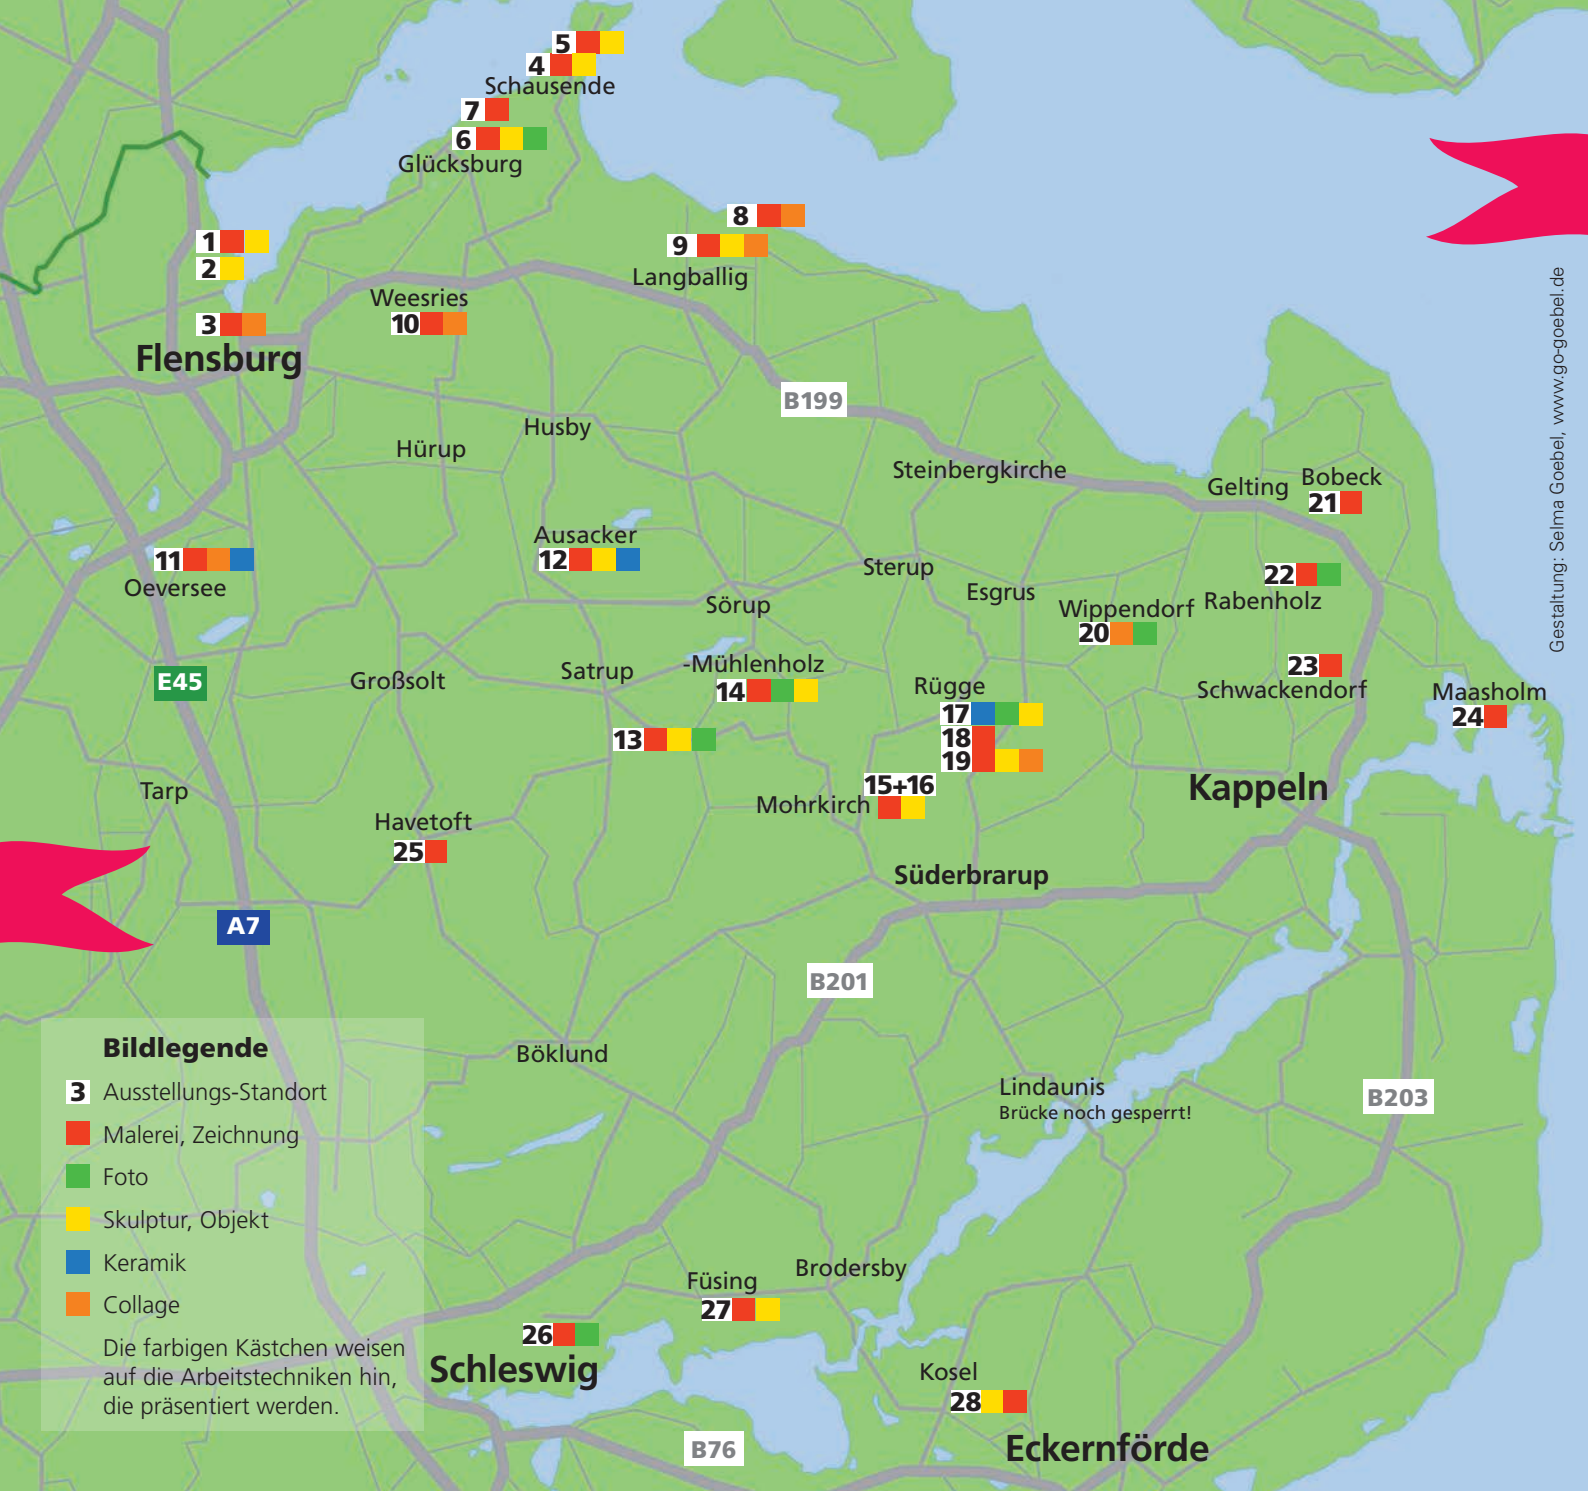

17 Uschi Bramke
Keramische Objekte
Kunstscheune
Toft 12 a
24405 Rügge
Tel. 0163 792 1696
Gast: Horst Bielenberg, Fotografie

17 Horst Bielenberg
Foto
Süderbrarup
Tel. 04637 1332
Gast im Atelier Uschi Bramke

18 Silke Gebauer-Jorzick
Malerei
Kunstscheune
Toft 12 a
24405 Rügge
Mobil 0171 786 8305
gebauer-jorzick@gmx.de

19 Dietmar Wagner
Malerei, Collage, Objekte
Kunstscheune
Toft 12 a
24405 Rügge
Tel. 0176 8516 5479
www.diwasart.dk
diwa2017@gmx.de

20 Selma Goebel
Stoffdruck, Stoffcollage, Fotografie
Wippendorfer Knochenmühle 3
24402 Esgrus / Wippendorf
Tel. 0172 960 1552
info@go-goebel.de
www.go-goebel.de
Honigverkostung

Gestaltung: Selma Goebel, www.gc-goebel.de

Bildlegende

- **3** Ausstellungs-Standort
- Malerei, Zeichnung
- Foto
- Skulptur, Objekt
- Keramik
- Collage

Die farbigen Kästchen weisen auf die Arbeitstechniken hin, die präsentiert werden.

21 Doris Bedra
Malerei
Bobek 3
24376 Hasselberg
Tel. 04643 1878 624
Mobil 0171 9079790
www.doris-bedra.de

22 Thomas Stribick
Landschaftsmalerei,
freie narrative Arbeiten,
Fotografie
Dorfstraße 14
24395 Rabenholz
Tel. 04643 187 874
Mobil 01575 3070 920
www.thomas-anton.de

23 Gesine Seifert
Malerei
Schwackendorf 32
24376 Hasselberg
Tel. 04642 6015
Mobil 0173 6322810
gesinenseifert32@gmail.com
Gast:
Britta Bendixen, Autorin
Lesung Sa.15.00 Uhr

24 Ingo Clausen
Aquarelle, Ölbilder,
Zeichnungen
Hafenweg 74
24404 Maasholm
Tel. 04642 6755

25 Sabine Runde
Malerei
Eckernförder Landstr. 3
24873 Havetoft
Tel. 0170 462 6167
sabine.runde@gmx.de
Gast:
Heinke Schmolling,
Malerei

26 Anja Saalberg
Malerei
Drosselbart 11
24837 Schleswig
www.anja-saalberg.de
Gäste:
K. Zink: Malerei
4-Shooters: Fotografie
Hanna Ward: Fotografie

27 Heide Klencke
Malerei und Objekte
Meiereiweg 1
24882 Füsing
Tel. 04622 180 095
www.malerei-klencke.de
heide.klencke@freenet.de
Gäste: Das KunstMobil
mit Kunstaktion, Elisabeth
Brekenfeld: Malerei und
Druckgrafik, Regina Molero-
Eichwein: Textilkunst

28 Thomas Claus-Schmiedehausen
Holzplastik, Malerei
Schwansenweg 22a
24354 Kosel
Tel. 0157 874 213 76
www.entstandenes-tcs.de
Gast:
Silke Schuhmacher,
Malerei

Freundlich unterstützt von der: