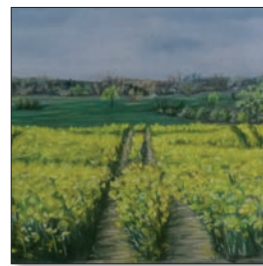

13 Delphine Verzier König
Pastellkreidemalerei
Landschaften und Portraits
Rehbergstrasse 39
24986 Satrup
Tel. 0176 615 88 262
www.farbenamhorizont.art
Gäste: Wolfgang Huppertz, Kinetische Objekte
Stefanie Jacoby, Abstrakte Acrylmalerei