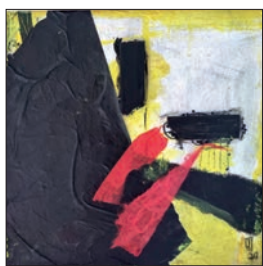

3 Cilly Schröder
Malerei, Mixed Media & Collage
Cillys Art Malschule
Große Straße 3 (1.OG)
24937 Flensburg
Tel. 0173 239 1708
www.cillyschroeder.de
cilly.schroeder@me.com
www.malschule-flensburg.de
Gast: Katrin Peifer
www.katrin-peifer.de

8 Ute Jessen-Stößer
Malerei, Acryl, Aquarell, Collagen
Osterholz 15
24977 Westerholz
Sonntag 14 Uhr: Lesung mit Doris Müller, Geschichten aus der „Grabbelschuuf“, nicht nur auf Plattdeutsch