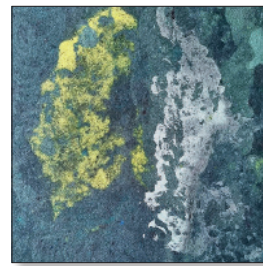

16 Corinna Stupka
Papierarbeiten
Schulstraße 1
24405 Mohrkirch
Tel. 0176 35 777 456
stupkaluetzen@t-online.de