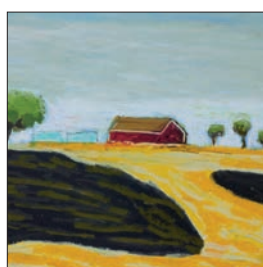

22 Thomas Stribick
Landschaftsmalerei,
freie narrative Arbeiten,
Fotografie
Dorfstraße 14
24395 Rabenholz
Tel. 04643 187 874
Mobil 01575 3070 920
www.thomas-anton.de